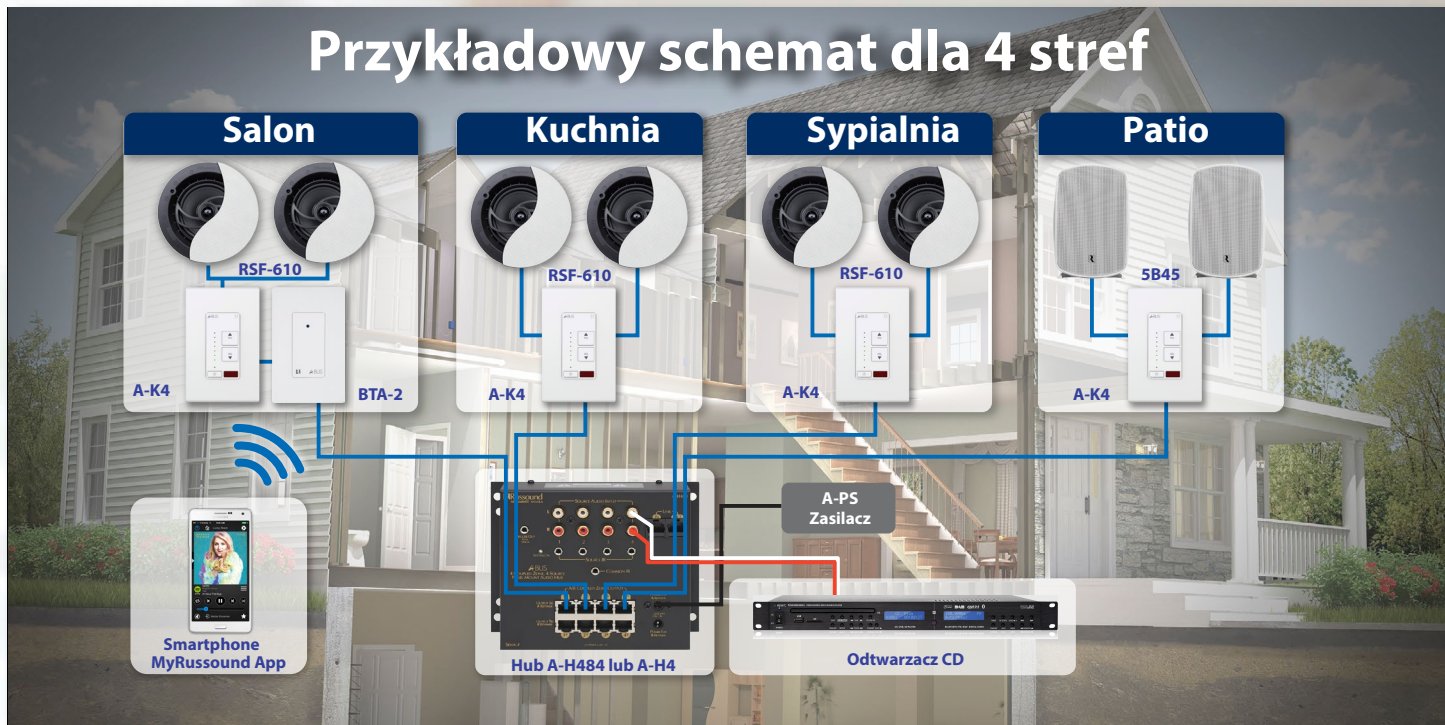

A-BUS® - prosty, modułowy, łatwy w instalacji i obsłudze
Multiroom na każdą kieszeń

Przykładowy schemat dla 4 stref

- Idealne rozwiązanie dla klientów indywidualnych oraz obiektów
- Ulubiony wśród projektantów i instalatorów

- Streaming przez Bluetooth®
- Możliwość dodania stref przez przyłączenie kolejnych hubów

Hub A-H484
4 źródła, 4 strefy

Hub A-H4
1 źródło, 4 strefy

Klawiatura A-K4
ze wzmacniaczem

BTA-2
Moduł Bluetooth®

Hub A-H2
1 źródło 2 strefy (dla
mniejszych instalacji)

**Dźwięk, zasilanie, sterowanie
wszystko poprzez jeden kabel CAT-5**