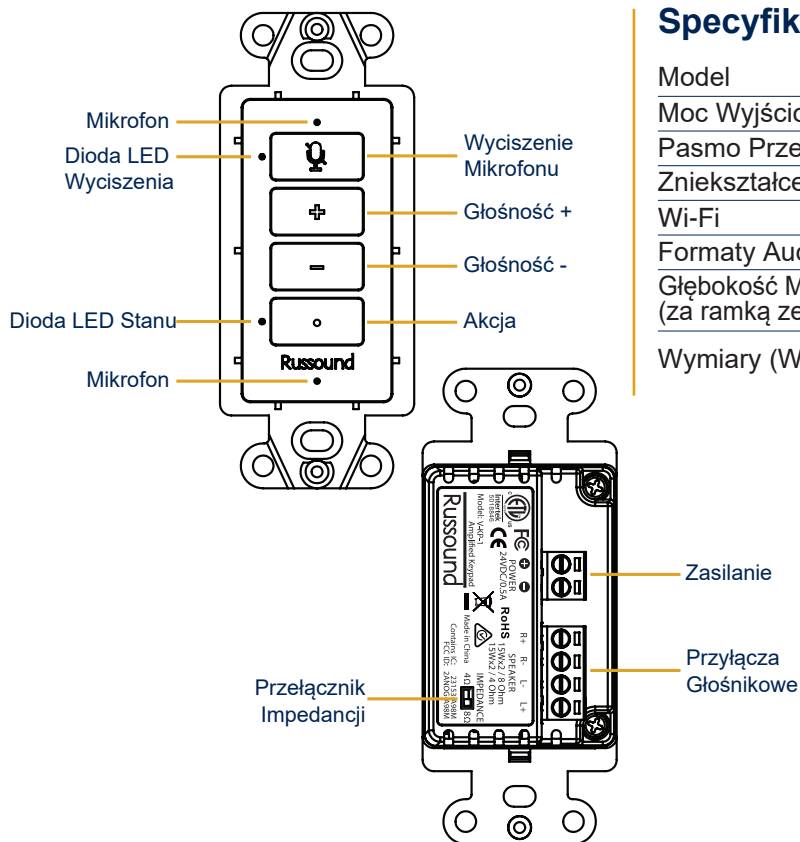

15 W na kanał, synchronizacja do 10 pomieszczeń

Zawiera białą i czarną opcję kolorystyczną

Zawiera serwisy*

amazon music Spotify SiriusXM pandora

**Dostępne serwisy różnią się w zależności od regionu.*

Funkcje Zasilacza VoicePlay

Moc wyjściowa 60W/24VDC

Jeden zasilacz obsługuje dwie klawiatury VoicePlay

Zabezpieczenie przed przepięciem, przeciążeniem i nadmierną temperaturą

Klawiatura VoicePlay Informacje Ogólne

Specyfikacja

Model	V-KP-1
Moc Wyjściowa	2 x 15W, 4 lub 8 Ohmów (wybieralne)
Pasma Przenoszenia	20-20kHz(±1dB)
Zniekształcenie	<0.1% (20Hz-20kHz@15W, 4/8 Ohmów)
Wi-Fi	802.11 a/b/g/n/a/c, 1x1
Formaty Audio	MP3, AAC, FLAC, ALAC, WMA i OGG
Głębokość Montażowa (za ramką zewnętrzną)	62mm
Wymiary (WxSxG)	106mm x 43mm x 64mm

Zawartość Pudełka

- 1 Klawiatura Russound VoicePlay
 - 1 Odłączalne Podwójne Przyłącze Śrubowe dla Zasilania
 - 1 Odłączalne Poczwojne Przyłącze Śrubowe dla Głośników
 - 1 Białe Wykończenie
 - 1 Czarne Wykończenie
 - 2 Ramki Zewnętrzne (Biała i czarna)
- Zasilacz VoicePlay (V-PS-2) sprzedawany oddzielnie*

Zawartość Pudełka

- 1 Zasilacz Russound VoicePlay
- 1 Przewód Zasilający
- 1 Instrukcja Instalacji

Schemat Okablowania Instalacji

Uprość systemy multiroom dzięki usługom streamingowym i kontroli poprzez aplikację. Wymień dowolny system na VoicePlay bez konieczności prowadzenia nowych przewodów.