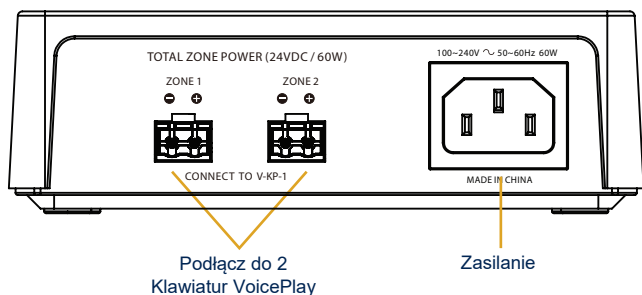

Zasilacz VoicePlay Informacje Ogólne

Specyfikacja

Model	V-PS-2
Dostarcza Zasilanie dla	Max. 2 Klawiatur VoicePlay
Moc Wyjściowa	60W/24VDC
Zabezpieczenia	przed przepięciem, przeciążeniem i nadmierną temperaturą
Wymiary (WxSxG)	51mm x 102mm x 153mm

Zawartość Pudełka

- 1 Zasilacz Russound VoicePlay
- 1 Przewód Zasilający
- 1 Instrukcja Instalacji