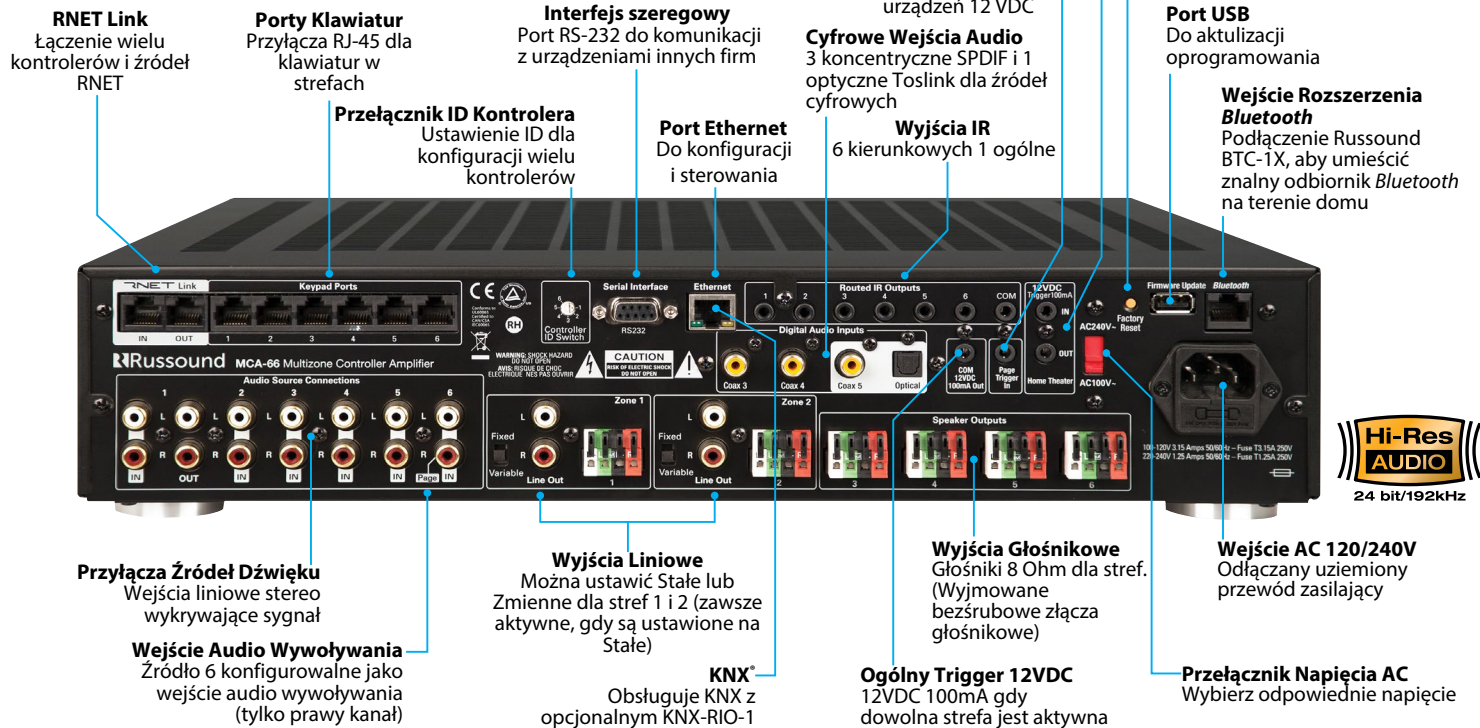

MCA-66 Opis Panelu Tylnego

- Przeprowadź podstawową konfigurację ze smartfona, tabletu lub komputera za pomocą aplikacji Web Config
- Oprogramowanie SCS-C5 dla pełnej konfiguracji

Opcjonalne Sterowanie

Wielostrefowy kontroler Russound MCA-66 obsługuje do sześciu stref multiroom, z maksymalnie 6 źródłami dźwięku. Dzięki połączeniu kilku kontrolerów (do 36 stref), MCA-66 dostarcza wielu możliwości konfiguracji domowych lub komercyjnych systemów multirroom. Połączenie Bluetooth® umożliwia instalację MCA-66 w szafie rack i zlokalizowanie opcjonalnego odbiornika Russound BTC-1X w odległości do 300 metrów. BTC-1X poprawi również jakość dźwięku dzięki

MCA-66 korzysta z Web Config, strony internetowej wykorzystywanej do podstawowej konfiguracji i aktualizacji oprogramowania sprzętowego. Dzięki Web Config skonfigurowanie kontrolera nigdy nie było łatwiejsze. Web Config pozwala skonfigurować i zaktualizować kontroler za pomocą smartfona lub tabletu. Przyszłe aktualizacje oprogramowania sprzętowego umożliwią jeszcze sprawniejsze programowanie.

wydajnemu kodekowi audio aptX®. Łącze RNET umożliwia transmisję metadanych i łączenie wielu kontrolerów MCA, umożliwiając podłączenie wszystkich inteligentnych źródeł Russound RNET, takich jak zewnętrzny tuner AM/FM ST1.

Wszystkie produkty MCA to urządzenia sieciowe, z systemem kontroli opartym na protokole IP. RIO (Russound I/O) pozwala systemom sterowania opartym na protokole IP integrację, sterowanie i dwukierunkową komunikację za pośrednictwem otwartego protokołu. Oprócz dedykowanych klawiatur i ekranów dotykowych, bezpłatna aplikacja MyRussound (iOS i Android) steruje wszystkimi produktami Russound podłączonymi do sieci LAN, w tym MCA-66 i jego komponentami źródłowymi.

Niestandardowe ustawienia dźwięku, tryb imprezy, „nie przeszkadzać”, łączenie źródeł i stref oraz „włącz/wyłącz wszystko” to standardowe funkcje. MCA-66 posiada alarmy i wyłączniki czasowe, wyzwalacz kina domowego i wyjście trigger 12VDC do zarządzania i sterowania zasilaniem. Źródło szóste może służyć jako wejście wywoływane.