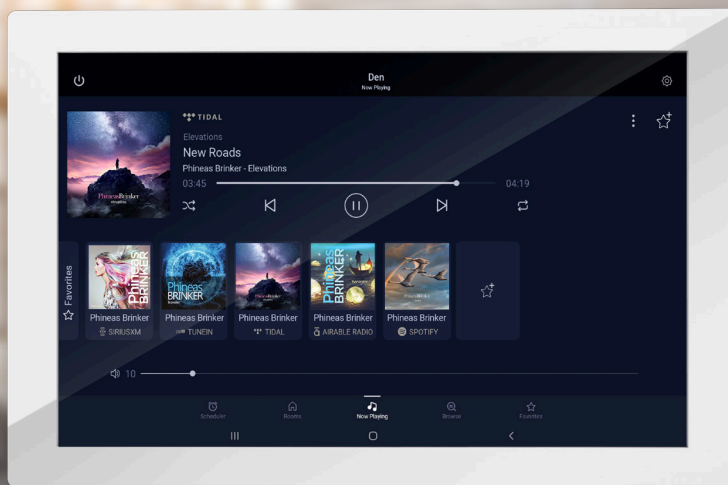

a sound relationship

Russound

XTS7

Naścienny Ekran Dotykowy 7"