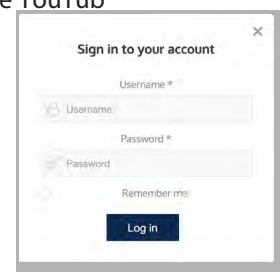

Strona dla Dealerów

- Niezbędny zestaw narzędzi. Wszystko w jednym miejscu
- Informacje chronione hasłem, dostępne wyłącznie dla dealerów
- Aktualne promocje i cennik dealera
- Wskazówki szkoleniowe i techniczne, w tym powiadomienia publikacji nowych filmów w serwisie YouTube
- Najnowsze powiadomienia e-mailowe
- Wersja stron produktów dla dealerów
  - o Aktualizacje oprogramowania
  - o Pliki szkoleniowe