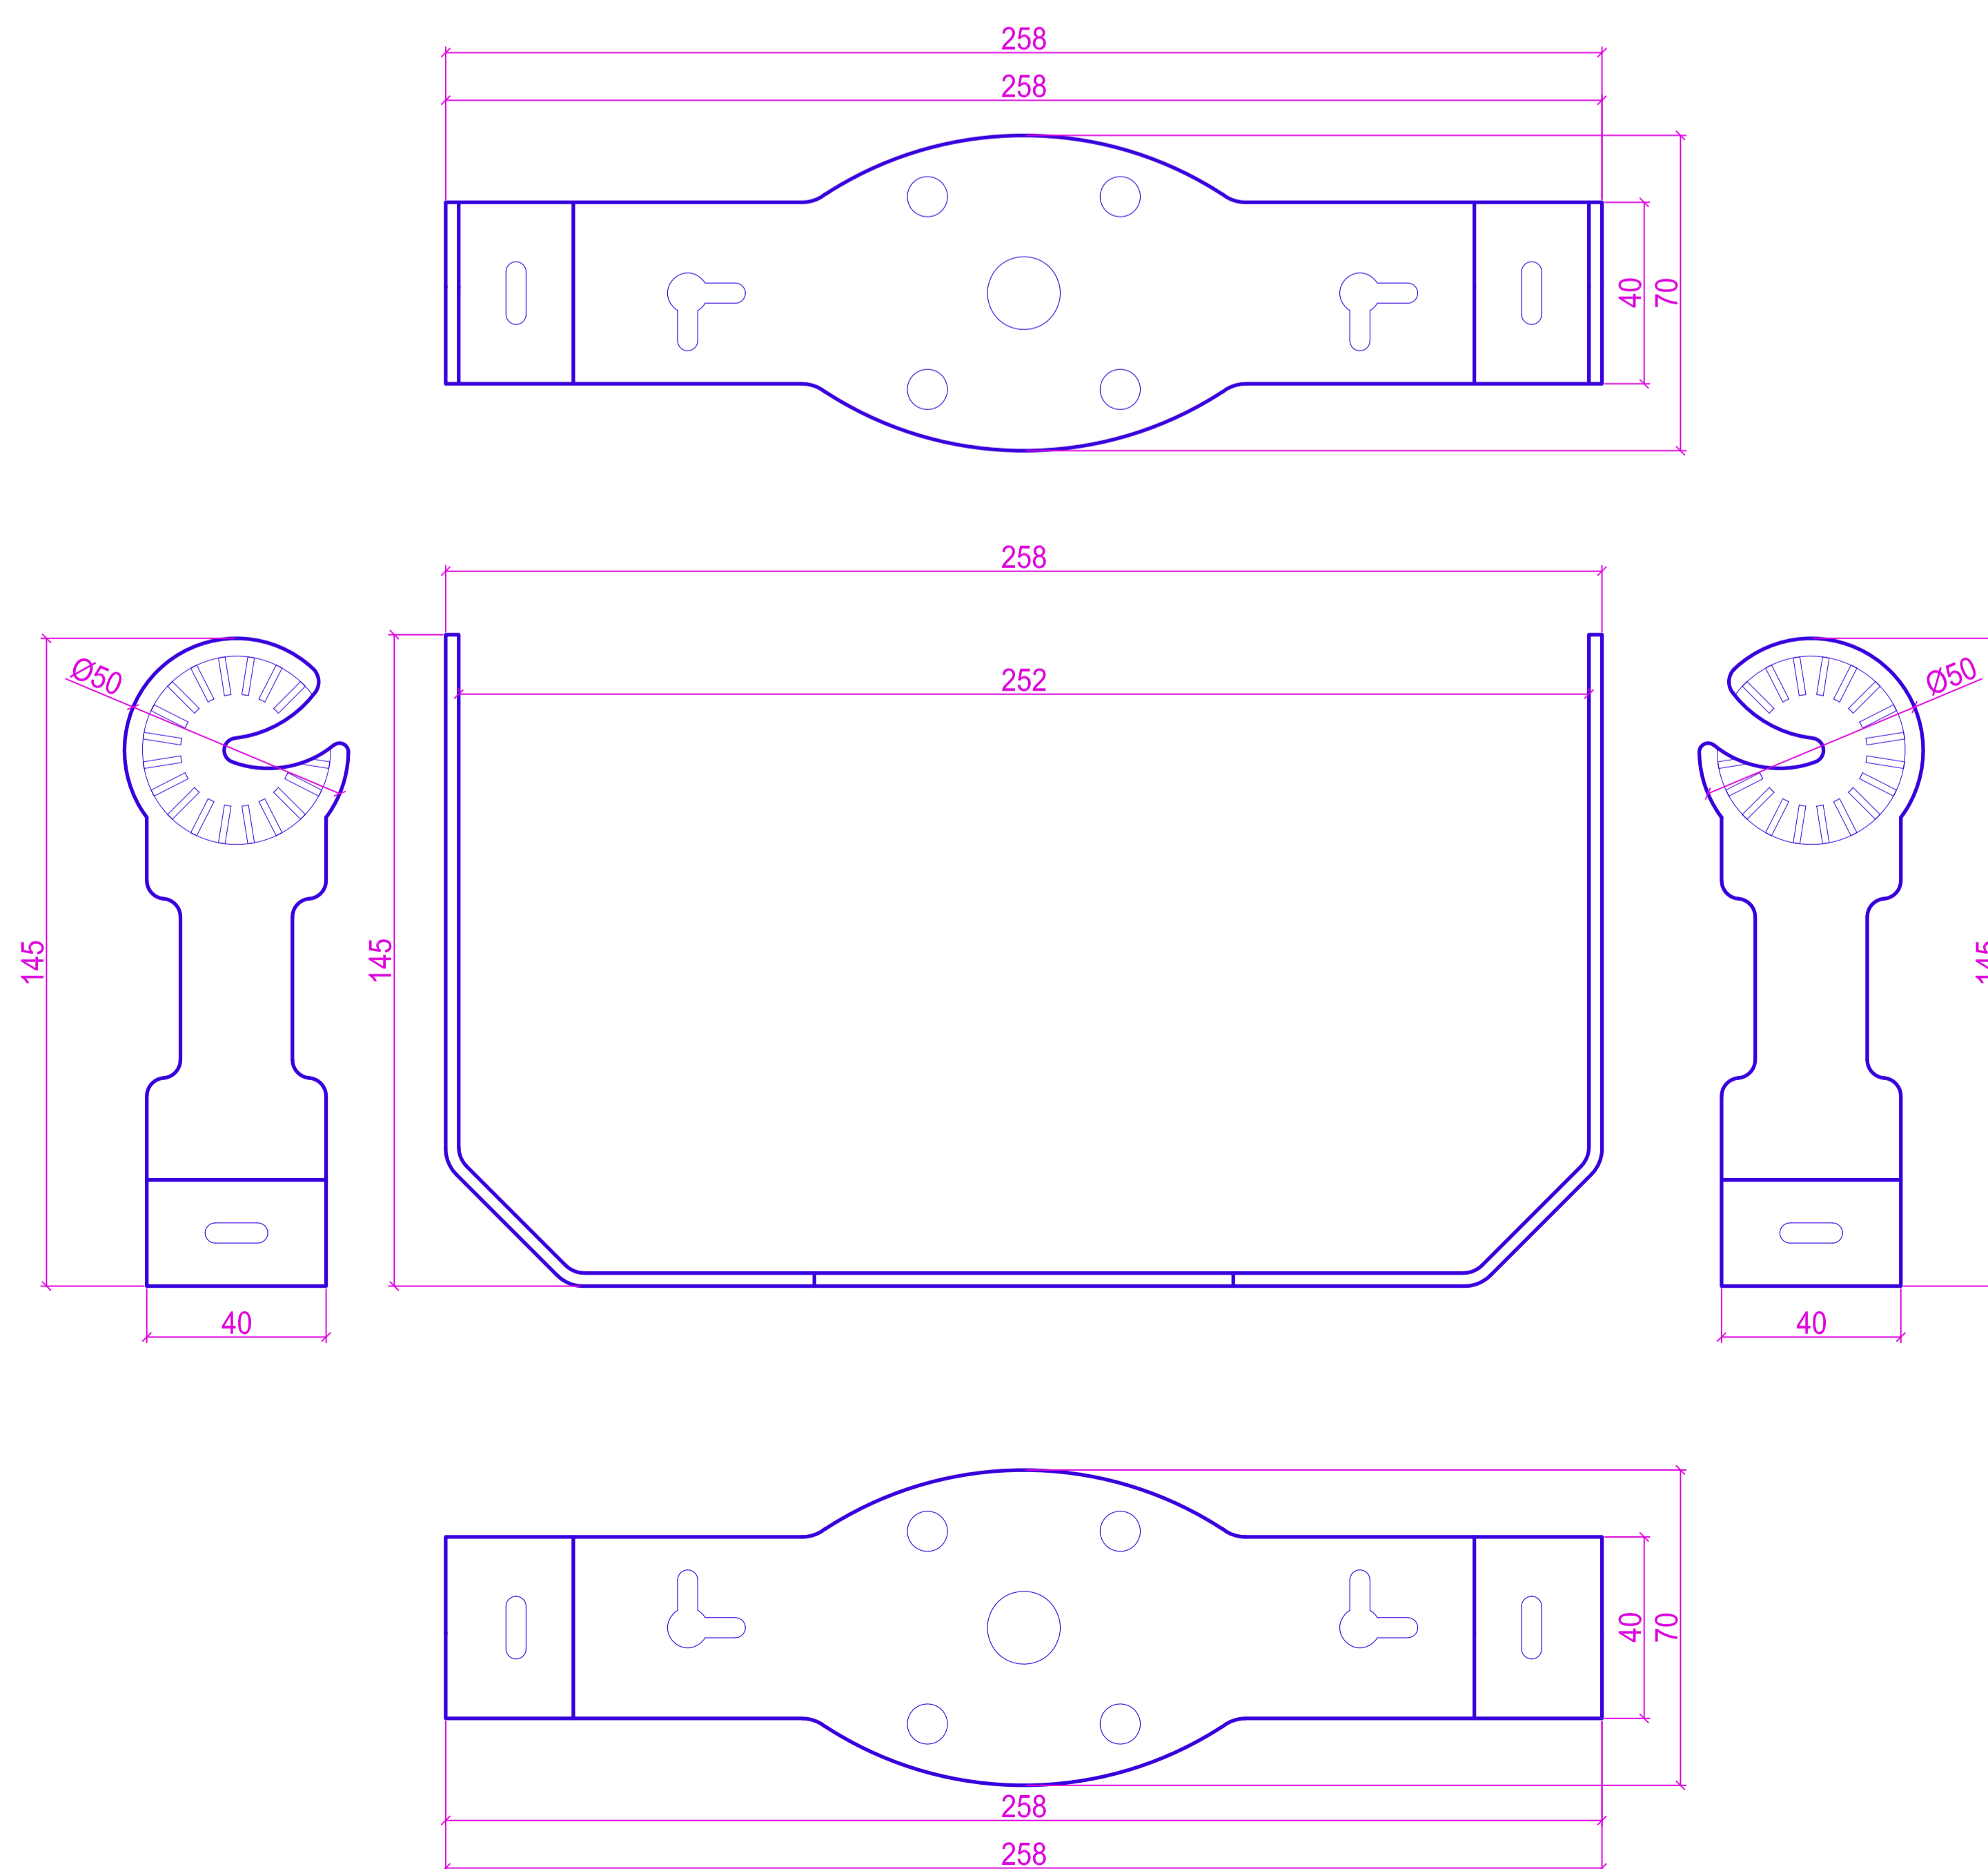

GŁOŚNIK

UCHWYT MONTAŻOWY

WYMIARY PODANO W MILIMETRACH

		Nautilus Poland Sp. z o.o. Sp. K. ul. Malborska 24, 30-646 Kraków tel.: 515 199 525 www.nautilus.net.pl
TYP PROJEKTU	Głośniki Russound	
MODEL	5B65S	
OPRACOWANIE	mgr inż. arch. Nela Pieniążek	
TYTUŁ RYSUNKU	Rzuty, widoki	01
DATA	05.10.2022	